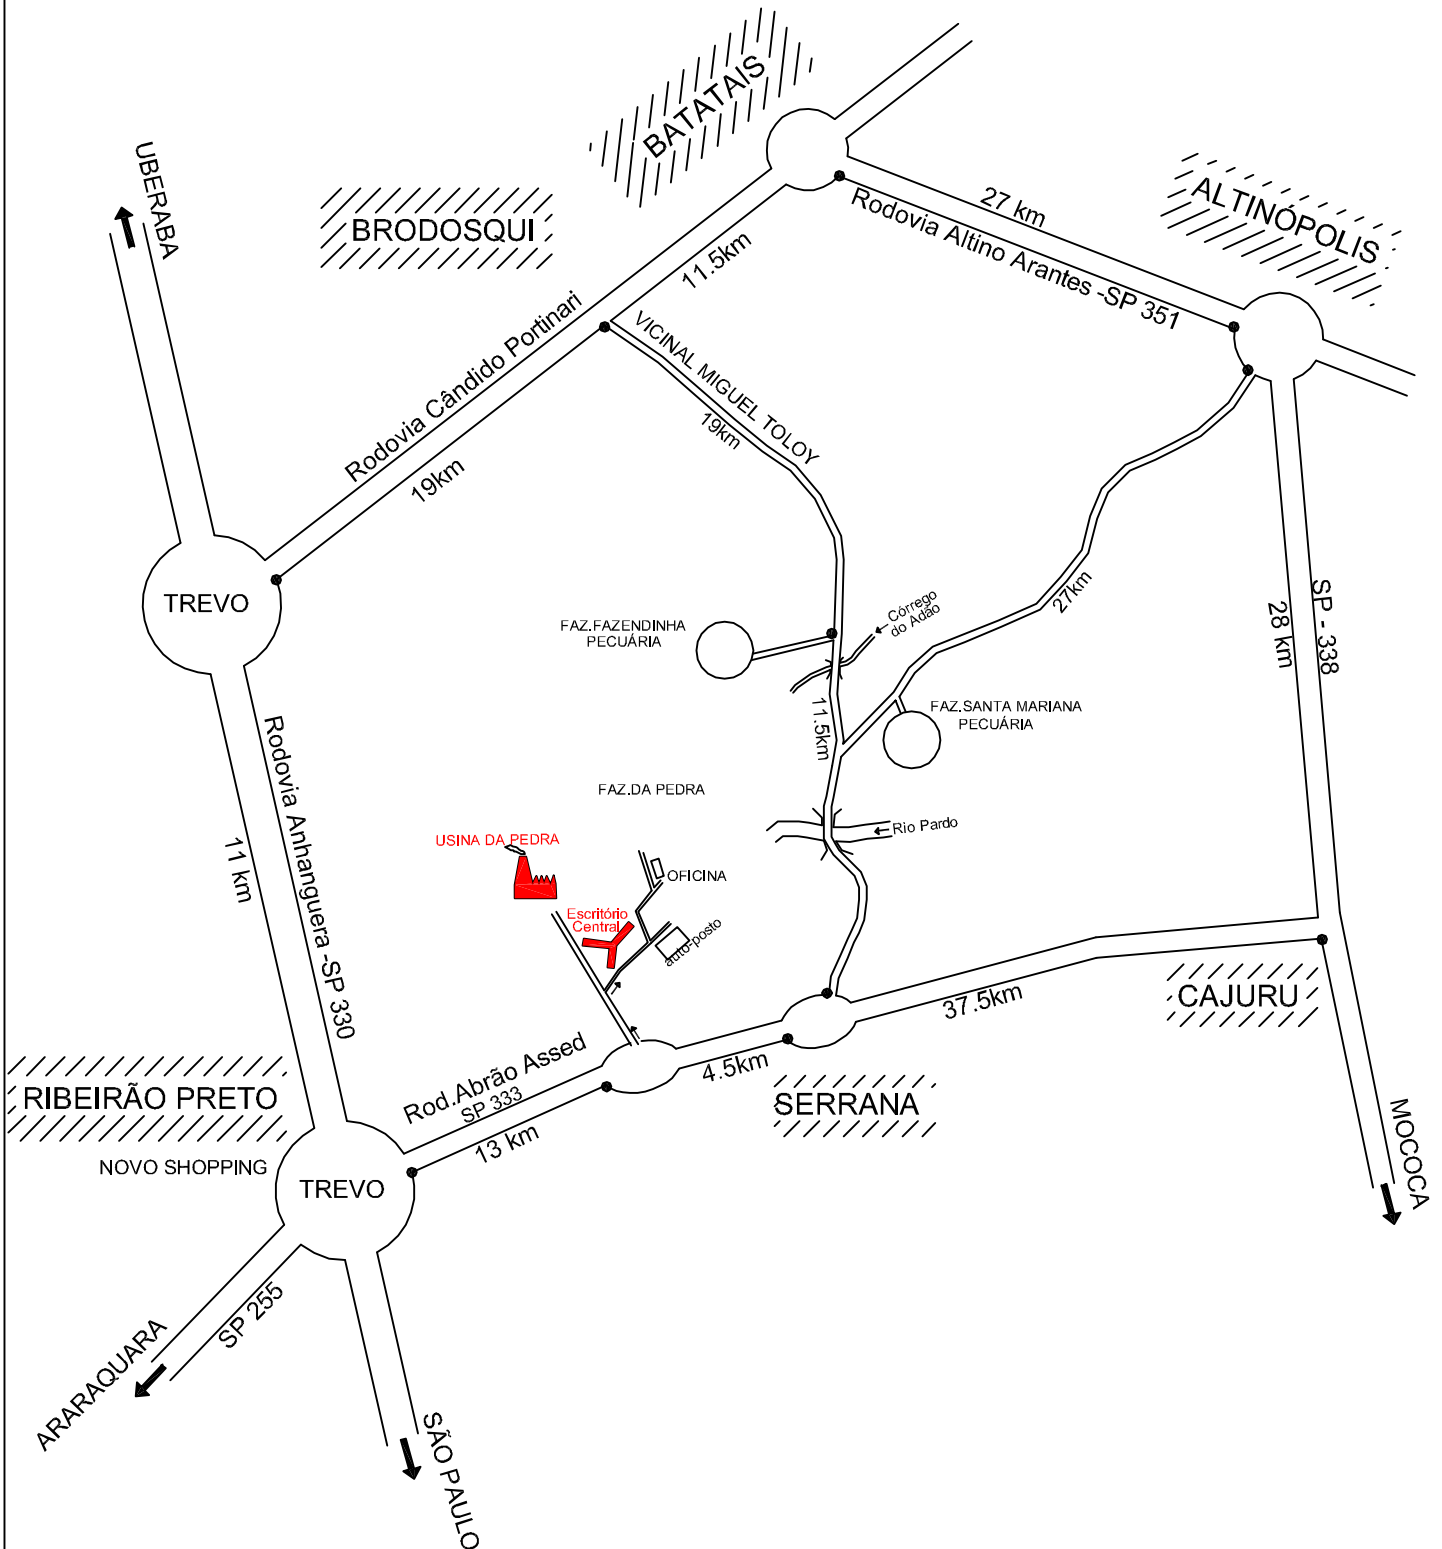

LOCALIZAÇÃO PEDRA AGROINDUSTRIAL

FONE : (016) 3987 9000
(016) 3987 9071
(016) 3987 9075